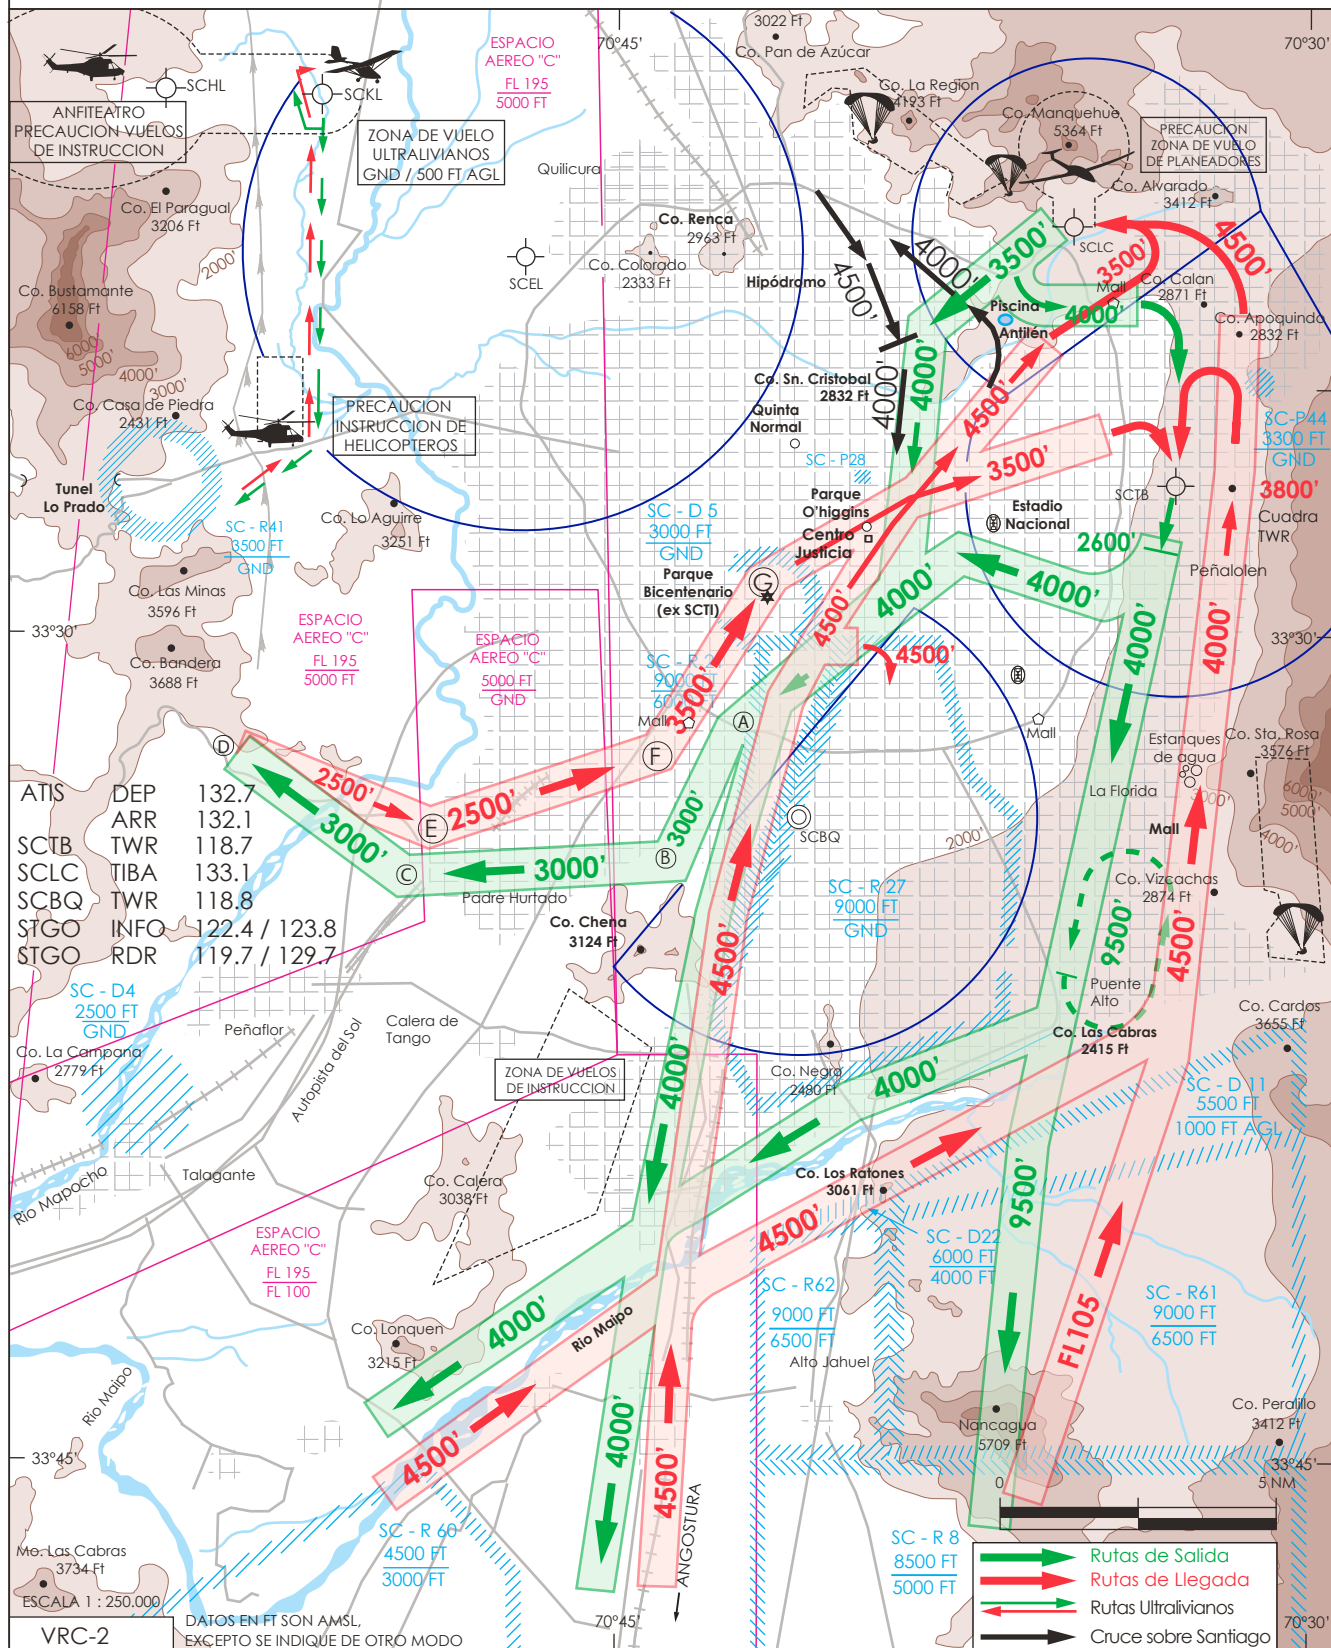

RUTAS VISUALES DE LLEGADA Y SALIDA PARA AD. EULOGIO SANCHEZ Y AD. VITACURA

CAMBIO: FREQ SCLC / → SCPD / → FREQ SCVH

DASA / SECCION AIS-MAP

RUTAS VISUALES DE LLEGADA Y SALIDA PARA AD. EULOGIO SANCHEZ Y AD. VITACURA

CAMBIO: FREQ SCLC

AMDT NR 60

AIS-CHILE

DASA / SECCIÓN AIS-MAP