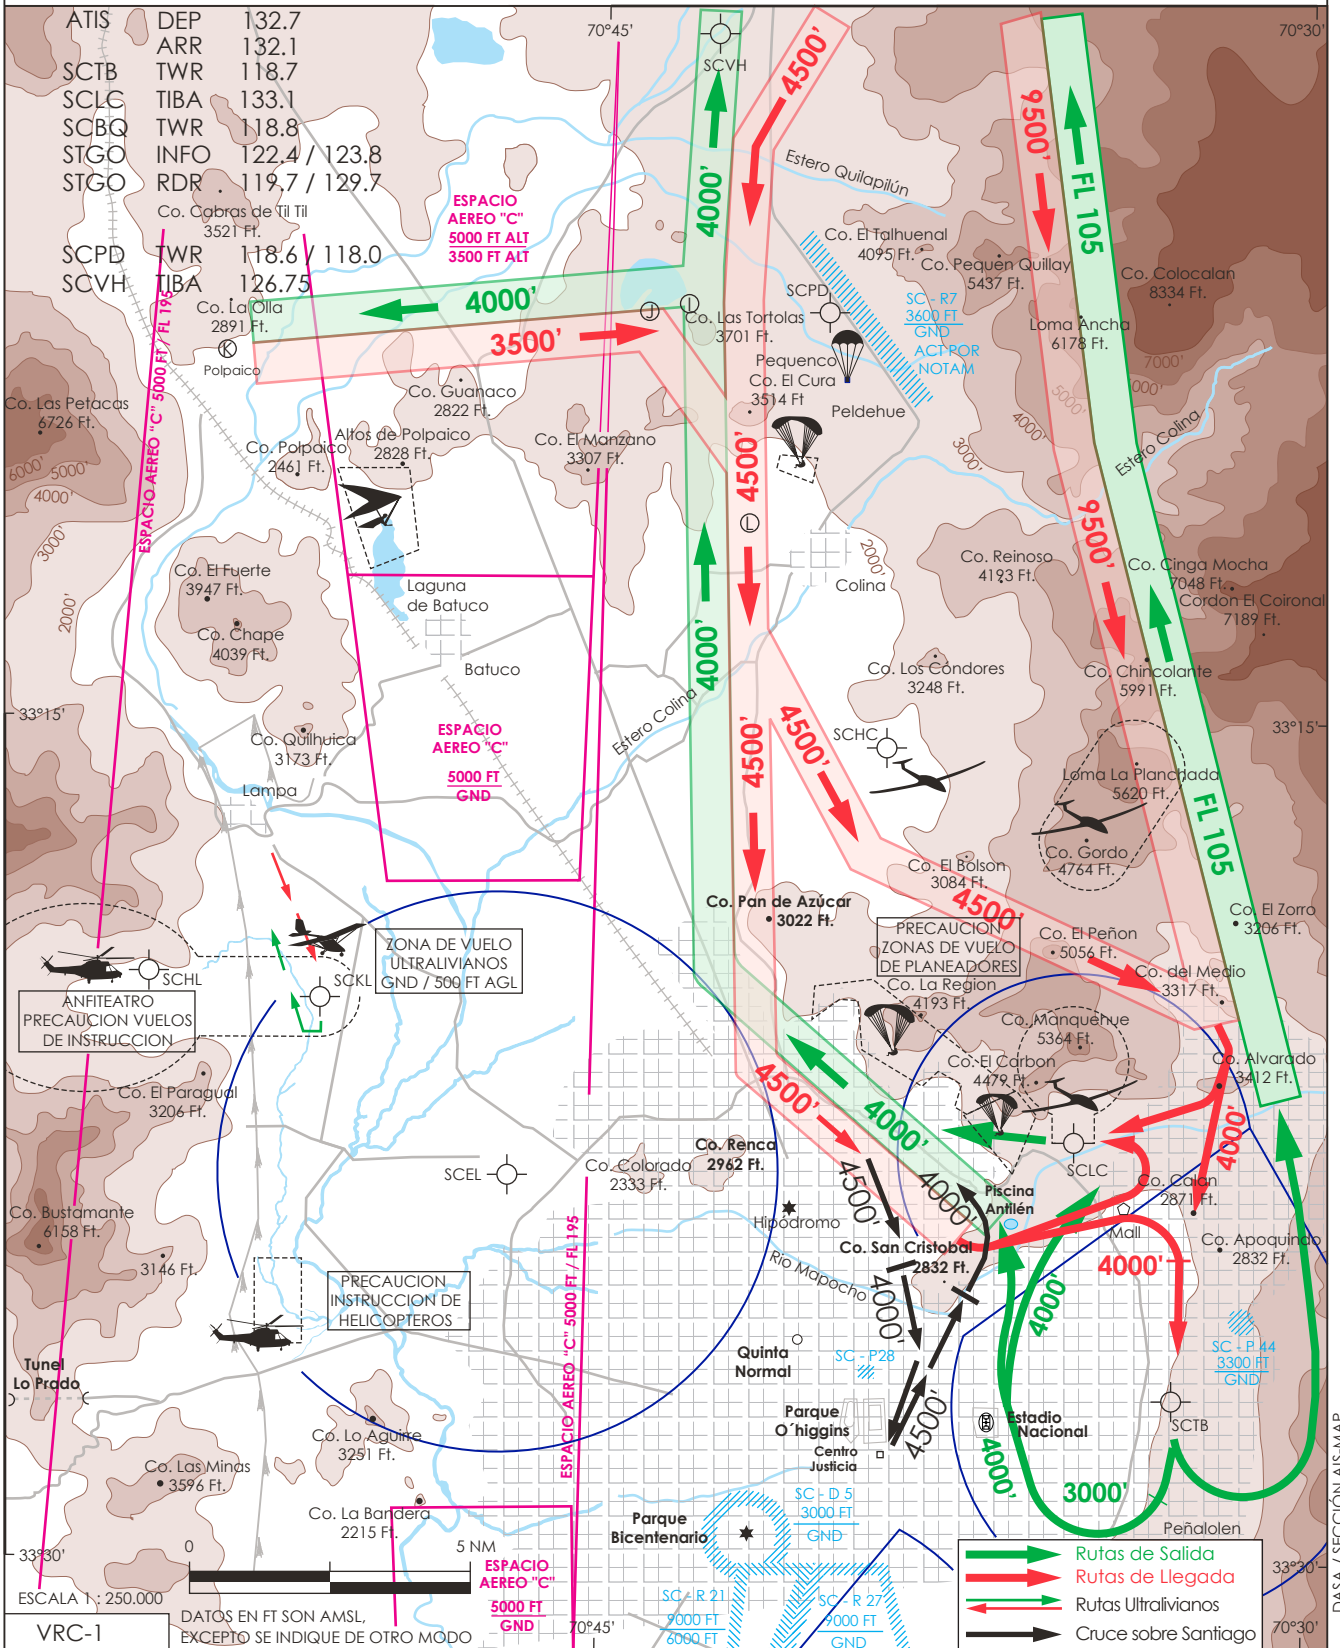

RUTAS VISUALES DE LLEGADA Y SALIDA PARA AD. EULOGIO SANCHEZ Y AD. VITACURA

CAMBIO: FREQ SCLC / → SCPD / → FREQ SCVH

DASA / SECCION AIS-MAP

RUTAS VISUALES DE LLEGADA Y SALIDA PARA AD. EULOGIO SANCHEZ Y AD. VITACURA

CAMBIO: FREQ SCLC

AMDT NR 60

AIS-CHILE

DASA / SECCIÓN AIS-MAP